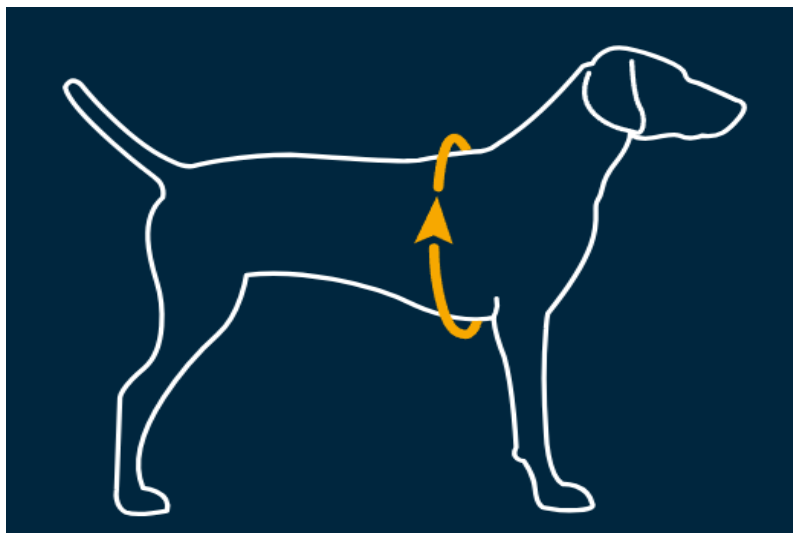

Utilice la tabla de tallas y el vídeo sobre cómo medir para seleccionar la talla adecuada para su perro. Las medidas del chaleco humano son las mismas para todas las tallas: la correa del pecho se ajusta hasta 170 cm (67 pulg.); la correa de la cintura se ajusta hasta 200 cm (79 pulg.).

	<b>Circunferencia</b>	<b>Tamaño</b>
0,45 kg	56 - 69 CM	S
0,50 kg	69 - 81 CM	M
0,55 Kg	81 - 91 CM	L