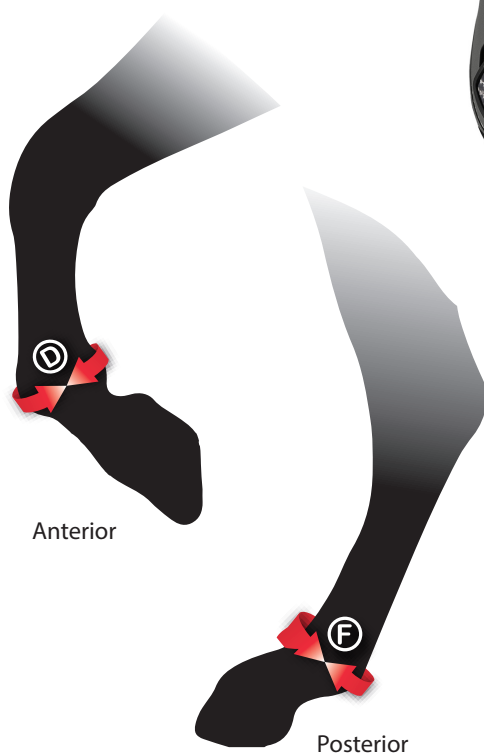

/06297

**PROTECTOR ZANDONÀ
ELITE AIR MENUDILLO**

Talla	(F) Circunferencia (cm)
S	28/30
M	31/32
L	33/34
L+	35/37