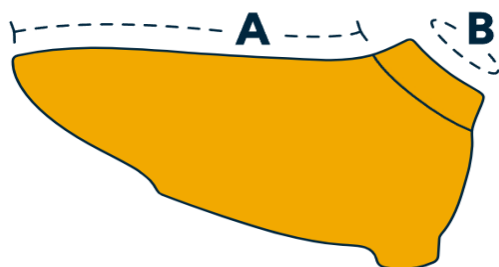

**CHAQUETA RUFFWEAR PARA PERROS**
**VERT  
06720**
**Ajuste de forma**

Cómodo y se adapta a los contornos del cuerpo. Se puede usar solo o en capas debajo de ropa relajada.

**Ajuste Normal**

Cómodo y se adapta a los contornos del cuerpo. Se puede usar solo o en capas debajo de ropa relajada.

**Forma Relajada**

Un corte holgado que cubre el cuerpo. Se puede usar solo o sobre prendas regulares o ajustadas. Funciona bien para formas y tamaños de perros difíciles de adaptar.

**AJUSTE**
**DE FORMA**
**NORMAL**
**FORMA RELAJADA**

**ENTRE TALLAS: ELIGE LAS MÁS PEQUEÑA**

Circunferencia	Tamaño
33 - 43 CM	XXS
43 - 56 CM	XS
56 - 69 CM	S
69 - 81 CM	M
81 - 91 CM	L
91 - 107 CM	XL

LONGITUD (A)	CUELLO (B)	Tamaño
32 CM	34,5 CM	XXS
40 CM	41 CM	XS
52 CM	50 CM	S
60 CM	56 CM	M
67 CM	67,5 CM	L
74 CM	71 CM	XL