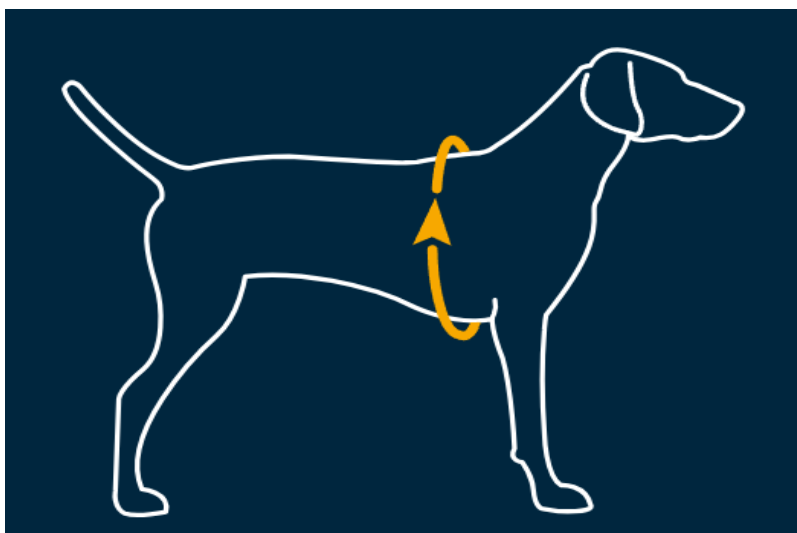

CHALECO REFRESCANTE RUFFWEAR PARA PERROS (CON CREMALLERA)**SWAMP COOLER ZIP****06717****Ajuste de forma**

Cómodo y se adapta a los contornos del cuerpo. Se puede usar solo o en capas debajo de ropa relajada.

Ajuste Normal

Cómodo y se adapta a los contornos del cuerpo. Se puede usar solo o en capas debajo de ropa relajada.

Forma Relajada

Un corte holgado que cubre el cuerpo. Se puede usar solo o sobre prendas regulares o ajustadas. Funciona bien para formas y tamaños de perros difíciles de adaptar.

AJUSTE**DE FORMA**

NORMAL

FORMA RELAJADA

**ENTRE TALLAS: ELIGE LAS MÁS GRANDE**

Circunferencia	Tamaño
33 - 43 CM	XXS
43 - 56 CM	XS
56 - 69 CM	S
69 - 81 CM	M
81 - 91 CM	L
91 - 107 CM	XL