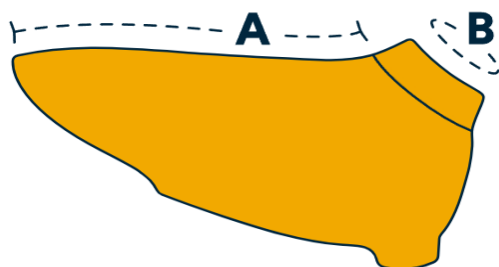

CHUBASQUERO RUFFWEAR PARA PERROS

SUN SHOWER

06716
Ajuste de forma

Cómodo y se adapta a los contornos del cuerpo. Se puede usar solo o en capas debajo de ropa relajada.

Ajuste Normal

Cómodo y se adapta a los contornos del cuerpo. Se puede usar solo o en capas debajo de ropa relajada.

Forma Relajada

Un corte holgado que cubre el cuerpo. Se puede usar solo o sobre prendas regulares o ajustadas. Funciona bien para formas y tamaños de perros difíciles de adaptar.

AJUSTE
DE FORMA
NORMAL
FORMA RELAJADA

ENTRE TALLAS: ELIGE LAS MÁS PEQUEÑA

Circunferencia	Tamaño
33 - 43 CM	XXS
43 - 56 CM	XS
56 - 69 CM	S
69 - 81 CM	M
81 - 91 CM	L
91 - 107 CM	XL

LONGITUD (A)	CUELLO (B)	Tamaño
33 CM	34,5 CM	XXS
43 CM	41 CM	XS
53 CM	50 CM	S
65 CM	56 CM	M
71 CM	67,5 CM	L
77 CM	71 CM	XL