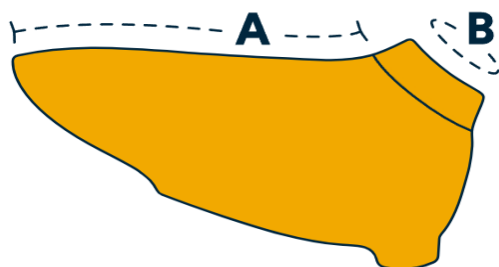

CHAQUETA-ARNES RUFFWEAR PARA PERROS

OVERCOAT FUSE

06712
Ajuste de forma

Cómodo y se adapta a los contornos del cuerpo. Se puede usar solo o en capas debajo de ropa relajada.

Ajuste Normal

Cómodo y se adapta a los contornos del cuerpo. Se puede usar solo o en capas debajo de ropa relajada.

Forma Relajada

Un corte holgado que cubre el cuerpo. Se puede usar solo o sobre prendas regulares o ajustadas. Funciona bien para formas y tamaños de perros difíciles de adaptar.

AJUSTE
DE FORMA
NORMAL
FORMA RELAJADA

ENTRE TALLAS: ELIGE LAS MÁS PEQUEÑA

Circunferencia	Tamaño
33 - 43 CM	XXS
43 - 56 CM	XS
56 - 69 CM	S
69 - 81 CM	M
81 - 91 CM	L
91 - 107 CM	XL

LONGITUD (A)	CUELLO (B)	Tamaño
30,5 CM	34,5 CM	XXS
36,5 CM	41 CM	XS
50 CM	50 CM	S
57,5 CM	56 CM	M
65 CM	67,5 CM	L
72 CM	71 CM	XL