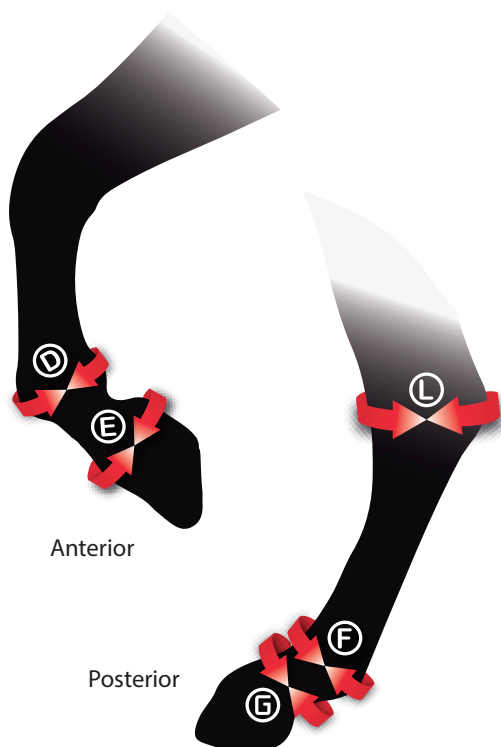

/05236  
**PROTECTOR ZANDONÀ  
CARBON AIR TENDÓN**

Anterior

Posterior

Talla	(D) Circunferencia (cm)
S	26/28
M	29/30
L	31/32
L+	33/35