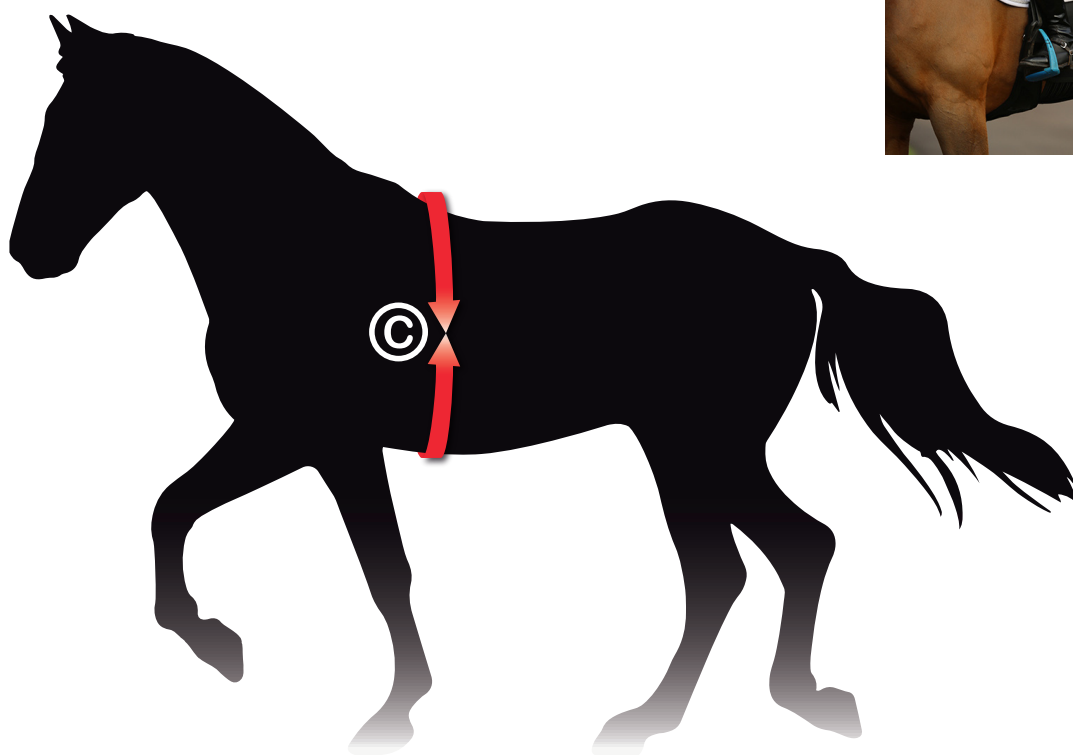

/05233

**BANDA PROTECTORA ZANDONÀ
SUPERIOR CHAFE
GUARD EVO**

Talla	(C) CIRCUNFERENCIA DEL PECHO (cm)
S	170/189
M	190/219
L/XL	220/249