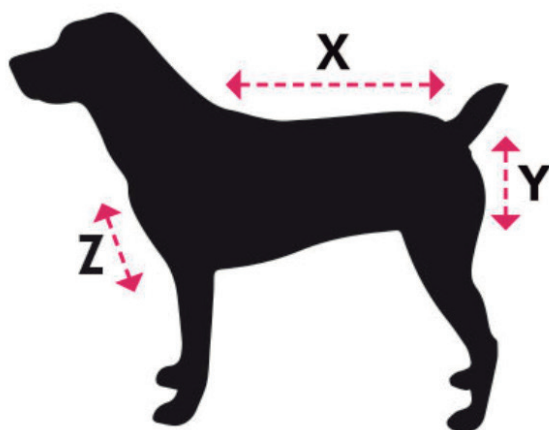

MANTA AMIGO
PARA PERROS
POLAR
04938

TRANSPIRABLE

	Xcm	Ycm	Zcm
XXXS	27	18	7
XXS	30	20	7
XS	36	23	8
S	42	26	8
M	48	29	9
L	55	33	9
XL	62	37	12
XXL	69	41	15
XXXL	76	45	17

*Todas las medidas son en cm.